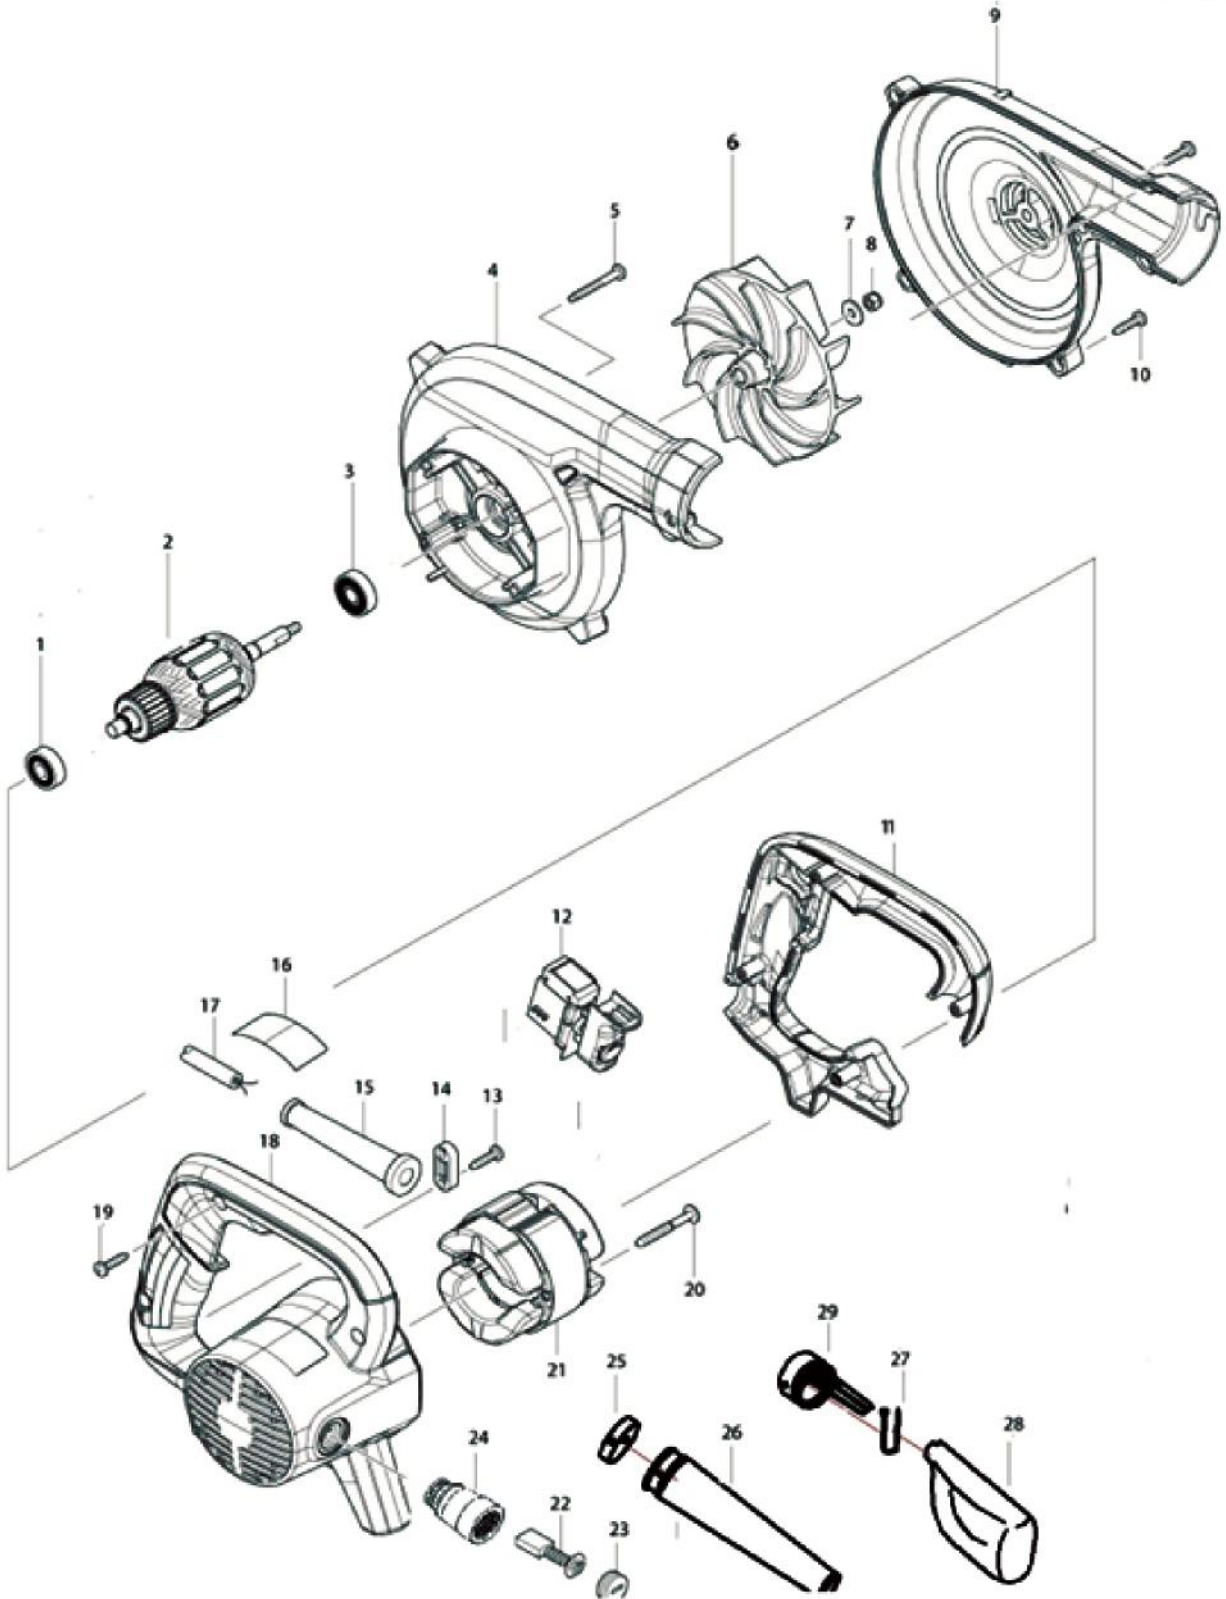

## BLOWER

Model: EB 600 T

بلوور

### توجه

در ستون شماره فنی، چهار رقم اول نشانگر کد دستگاه، و سه رقم دوم کد قطعه مورد نظر میباشد خواهشمند است جهت تنظیم صورت سفارش خود، کد قطعه را به صورت کامل (هفت رقم) در لیست سفارش درج نمایید